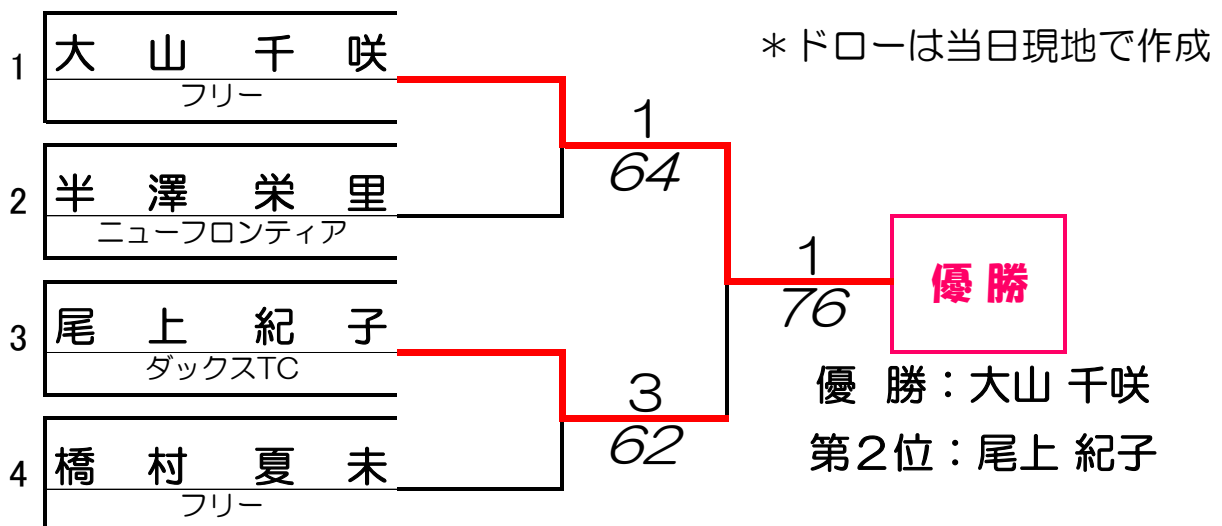

仙台市テニス協会 2026 春季 女子シングルス 4月11日(土)

予選：6ゲーム先取/デューズ：ノーアドバンテージ方式

予選 Aブロック

同意✓		1	2	3	勝敗	順位
1	尾上 紀子 ダックスTC		56	65	1-1	2
2	大山 千咲 フリー	65		61	2-0	1
3	吉江 京子 ITSベルズ	56	16		0-2	3

予選 Bブロック

同意✓		5	6	7	勝敗	順位
4	平塚 ゆかり Be-ONE		26	36	0-2	3
5	橋村 夏未 フリー	62		65	2-0	1
6	半澤 栄里 ニューフロンティア	63	56		1-1	2

女子シングルス 本戦トーナメント Aクラス 予選1位・2位

本戦：1セットマッチ(6-6タイブレーク方式)/デューズ:セミアドバンテージ方式  
\*タイブレーク：7ポイント先取といたします

女子シングルス 本戦トーナメント Bクラス 予選3位・4位